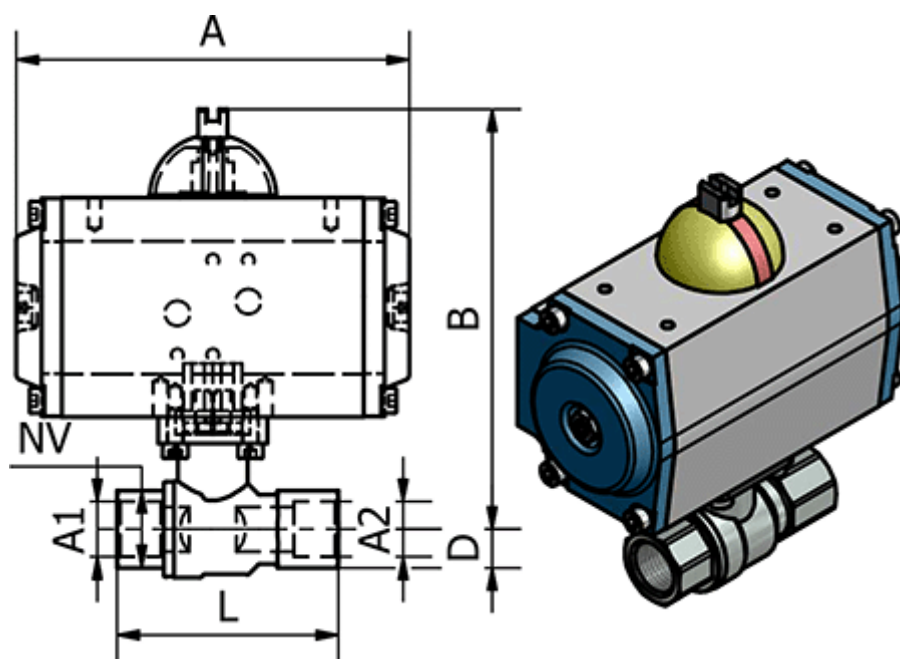

Varenummer: 586350215
Beskrivelse: Kuglehane 350.215, G 2" - G 2"
Gevind/Gevind

Mål

A	= 137
B	= 191
D	= 45
L	= 140
Max. Arbejdstryk	= 25 bar
NV	= 70
Tilslutning A1	= G 2"
Tilslutning A2	= G 2"